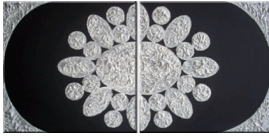

>

Número modelo: C16080D13

Diptico 160 x 80cm. d13

Cuadro diptico abstracto pintado a mano con texturas. Relieve en blanco con reflejos plata sobre fondo gris marengo.

~~Precio: 136.73EUR~~

Precio Especial: 95.71EUR